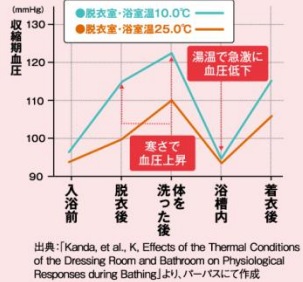

フクスポ

寒い季節のお風呂がツライ方に朗報!!

浴室が衣類乾燥室に早変わり!!

雨の日・花粉・PM2.5などで洗濯物を外に干したくないときに大活躍!!

凍えるような冬、入浴の際に寒い脱衣所で衣服を脱いで、鳥肌を立ててブルブル震えながら浴槽に急ぐなんていうことはありませんか？

暖かい居室から寒い浴室へ移動した際の温度変化によって急激に血圧が変動すると、体に大きな負担がかかります。急激な温度変化が体に及ぼす影響のことを『ヒートショック』と言い、心筋梗塞や脳梗塞などによる突然死を引き起こす原因となるので注意が必要です。

これらを防止するため、入浴前は冷えた浴室と脱衣所を「温守」で暖めましょう。

ヒートショック予防の強い味方 ガスで寒い浴室のお悩み解消!

温度差に注意! 寒い季節に浴室を暖めるのには理由があります。

- 寒い時期に多い入浴中の死亡
入浴中の死亡事故が起きやすいのが冬場。原因としては狭心症や心筋梗塞、脳出血などが多くなっています。とくに高齢者は血管がもろくなっているためヒートショックの影響を大きく受けやすいのです。
- 浴室温度が低いほど 血圧変動が激しい
冬場の寒い脱衣所や浴室では血管が縮み血圧が上がります。逆に入浴時には血管が広がって血圧が下がります。こうした急激な血圧変動が死亡事故につながる様々な疾患の原因になっています。